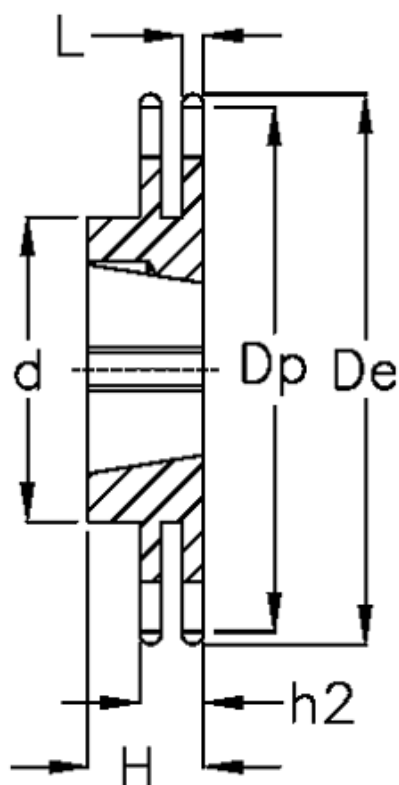

Varenummer: 616032007028
Beskrivelse: Bøsningshjul 12 B-2 Z=28 duplex
for bøsning 2517

Mål

Antal tænder	= 28
C	= 2
d	= 108
De	= 178
Dp	= 170.13
For bøsning	= 2517
For kædebetegnelse	= 12 B-2
For kæde størrelse	= 3/4" x 7/16"

H	= 45
h2	= 30.3
Materiale	= Stål